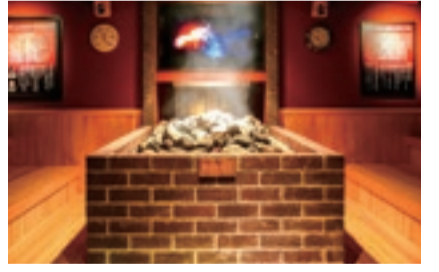

3冊セット 1回あたり740円 定価より2,200円おトク!!  
**20,000円** 特別価格

タオルなし入場料 [平日(会員)価格] 880円 [土・日・祝日(会員)価格] 980円

手ぶらでご利用OK!!タオルセット付!

タオル付き入館回数券 [大人用 10枚綴り] 通常価格 1冊 11,000円 1回あたり 1,100円

2冊セット 1回あたり1,040円 定価より1,200円おトク!!  
**20,800円** 特別価格

3冊セット 1回あたり1,026円 定価より2,200円おトク!!  
**30,800円** 特別価格

タオル付き入場料 [平日(会員)価格] 1,180円 [土・日・祝日(会員)価格] 1,280円

岩盤温熱神汗房回数券 [10枚綴り] 1回あたり 450円 **4,500円**

2冊セット 1回あたり400円 定価より1,000円おトク!!  
**8,000円** 特別価格

さらに!回数券 お買い求めで **Wチャンス!**  
期間中、回数券セット購入で入浴券などがその場で当たる抽選会開催!

**平日限定** 入浴岩盤セット  
一般 [中学生以上] 1,250円  
会員 [中学生以上] 1,150円  
※タオル代は含まれません。ご持参頂くか別途料金となります。

イベント風呂開催 限定のお風呂をお楽しみください!!

2/22[土]~24[月]祝 **キウイの香り湯** 入浴剤使用

3/1[土]・2[日] **桃の香り湯** 入浴剤使用

2/14[金] バレンタインイベント 入浴利用の男性のお客様に! **ちよこっとチョコプレゼント!**

3/1[土]~3[月] **ひな人形を作るう!** ※ご参加は、小学生以下のお子様に限らせていただきます。

3/1[土]~3[月] **ひなあられプレゼント!** 入浴される小学生以下のお子様にご参加ください!

光の庭 **人気のグランピング施設 予約受付中!** ルミエール [平日] お一人様 18,800円(税込)~  
1泊2食付・お風呂2日分付・岩盤浴無料付  
家族と。仲間と。ペットと。さあ、グランピングしよう!!  
詳細・ご予約はホームページから かんなの湯 検索